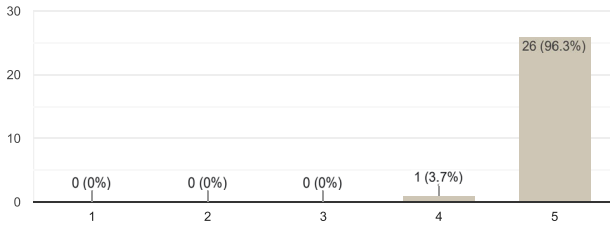

## قياس رضا اعضاء الجمعية العمومية

27 ردا

نشر التحليلات

نسخ الرسم البياني

1- ما مدى رضاكم عن توافق برامج الجمعية مع تطلعاتكم كعضو في الجمعية العمومية؟

27 ردا

Average rating (4.96)

Average rating (4.85)

- ★ 1
- ★ 2
- ★ 3
- ★ 4
- ★ 5

Average rating (4.96)

- ★ 1
- ★ 2
- ★ 3
- ★ 4
- ★ 5

Average rating (4.93)

- ★ 1
- ★ 2
- ★ 3
- ★ 4
- ★ 5

Average rating (4.96)

- ★ 1
- ★ 2
- ★ 3
- ★ 4
- ★ 5

Average rating (4.93)