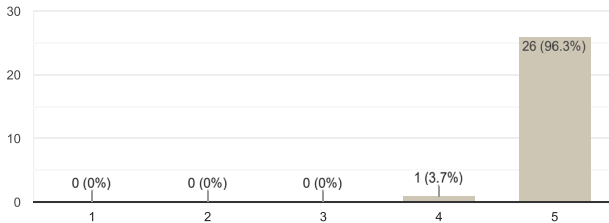

## قياس رضا اعضاء الجمعية العمومية

27 ردا

نشر التحليلات

نسخ الرسم البياني

1- ما مدى رضاكم عن توافق برامج الجمعية مع تطلعاتكم كعضو في الجمعية العمومية؟

27 ردا

Average rating (4.96)

Average rating (4.85)

- ★ 1
- ★ 2
- ★ 3
- ★ 4
- ★ 5

Average rating (4.96)

- ★ 1
- ★ 2
- ★ 3
- ★ 4
- ★ 5

Average rating (4.93)

- ★ 1
- ★ 2
- ★ 3
- ★ 4
- ★ 5

Average rating (4.96)

- ★ 1
- ★ 2
- ★ 3
- ★ 4
- ★ 5

Average rating (4.93)