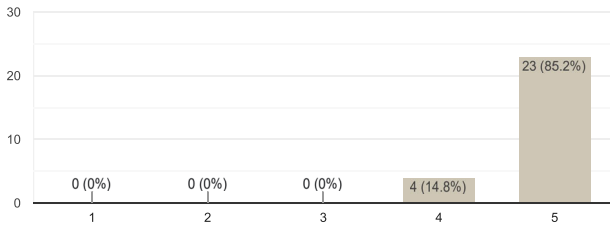

## قياس رضا اعضاء الجمعية العمومية

27 ردا

نشر التحليلات

نسخ الرسم البياني

1- ما مدى رضاكم عن توافق برامج الجمعية مع تطلعاتكم كعضو في الجمعية العمومية؟

27 ردا

Average rating (4.96)

Average rating (4.85)

- ★ 1
- ★ 2
- ★ 3
- ★ 4
- ★ 5

Average rating (4.96)

- ★ 1
- ★ 2
- ★ 3
- ★ 4
- ★ 5

Average rating (4.93)

- ★ 1
- ★ 2
- ★ 3
- ★ 4
- ★ 5

Average rating (4.96)

- ★ 1
- ★ 2
- ★ 3
- ★ 4
- ★ 5

Average rating (4.93)